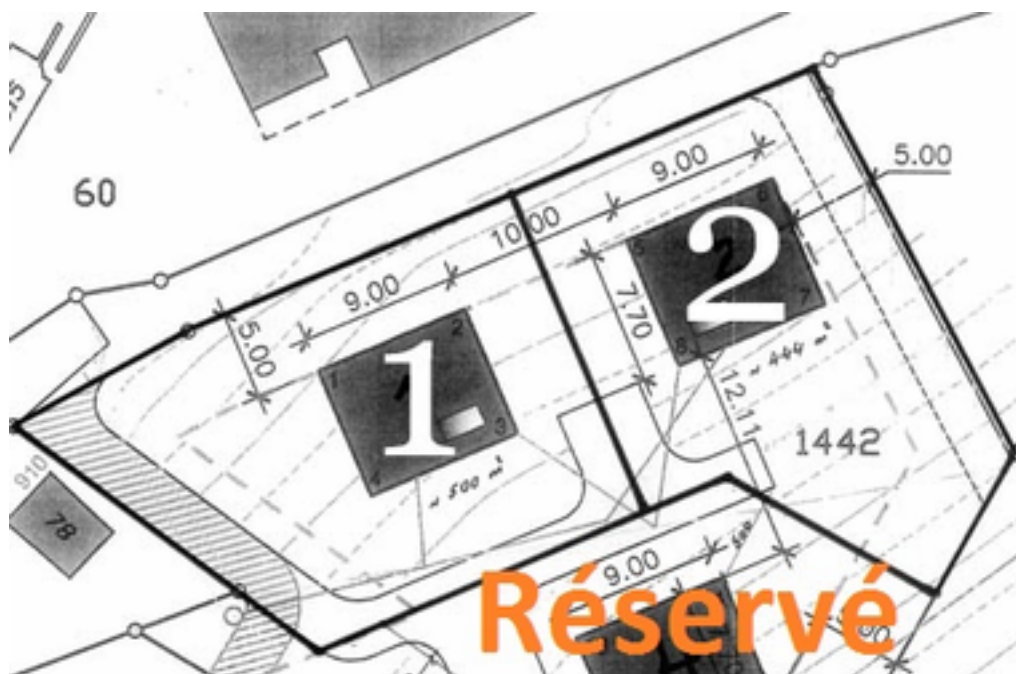

Amédée Berrut

Construction - Vente