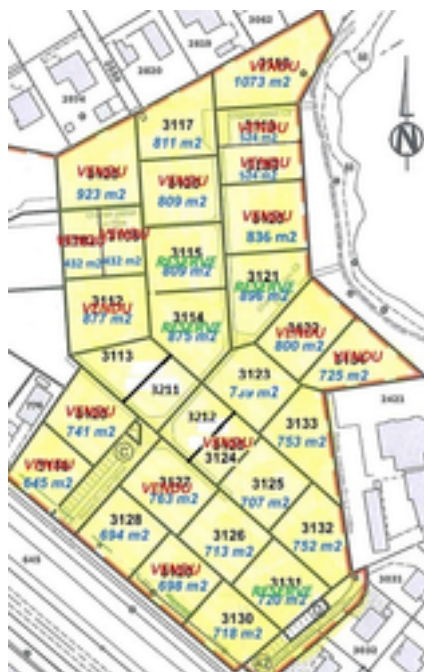

Amédée Berrut

Construction - Vente