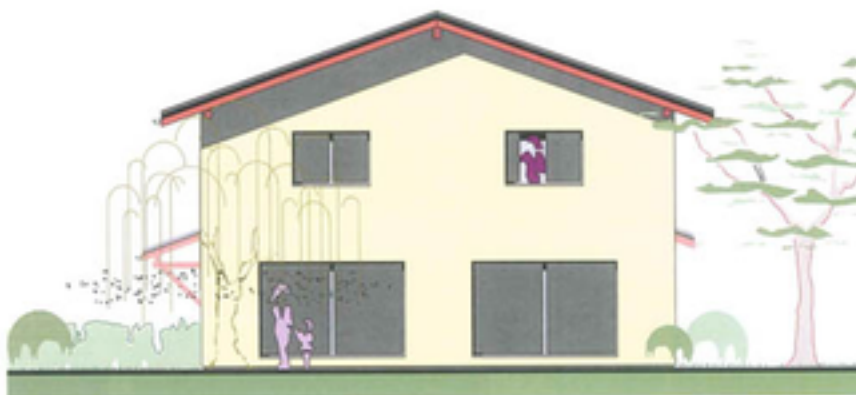

Amédée Berrut

Construction - Vente

Le Bouveret

Le Bouveret

4 Spacieuses villas de 6 pièces à construire. Cadre verdoyant au bord du lac privé de 5 ha "La Petite Camargue". Rez de chaussée: Hall d'entrée avec dégagement et rangement. Spacieux et lumineux séjour avec de grande baies vitrées donnant accès au jardin. Cuisine ouverte et moderne. Une salle de douche. Local technique/buanderie/cave. Grand garage avec accès direct. Etage : 1grande chambre parentale avec salle de bain privée, 3 chambres enfants et une salle de bain complète. Galetas (36m2)

Villas individuelles

Surface:	186 m2 Habitable+ 37 m2	Chambres:	4
Volume:	930 m3	Salle(s) de bain:	3
Terrain:	700 m2	Sejour(s):	1
Construction:	à construire	Garage(s):	1
Ecole:	à proximité	Commune	Le Bouveret
Transports publics:	à proximité	Commerces	à proximité

Petit plus: Endroit UNIQUE aux abords du lac privé de la petite camargue. Choix de toutes les finitions. Vous avez la possibilité d'apporter vos plans et nous construirons VOTRE maison.

Dés 962'900 CHF

Face Nord

Face Ouest

Amédée Berrut

Construction - Vente

Face Sud