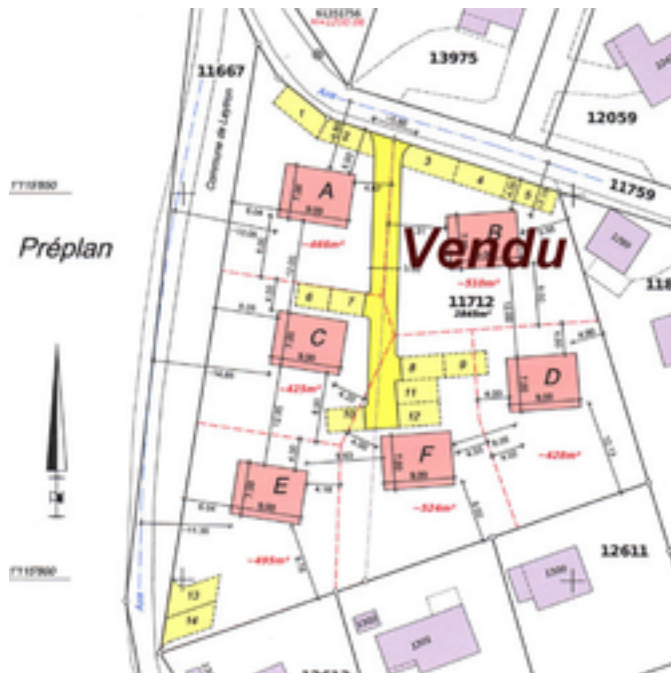

Amédée Berrut

Construction - Vente